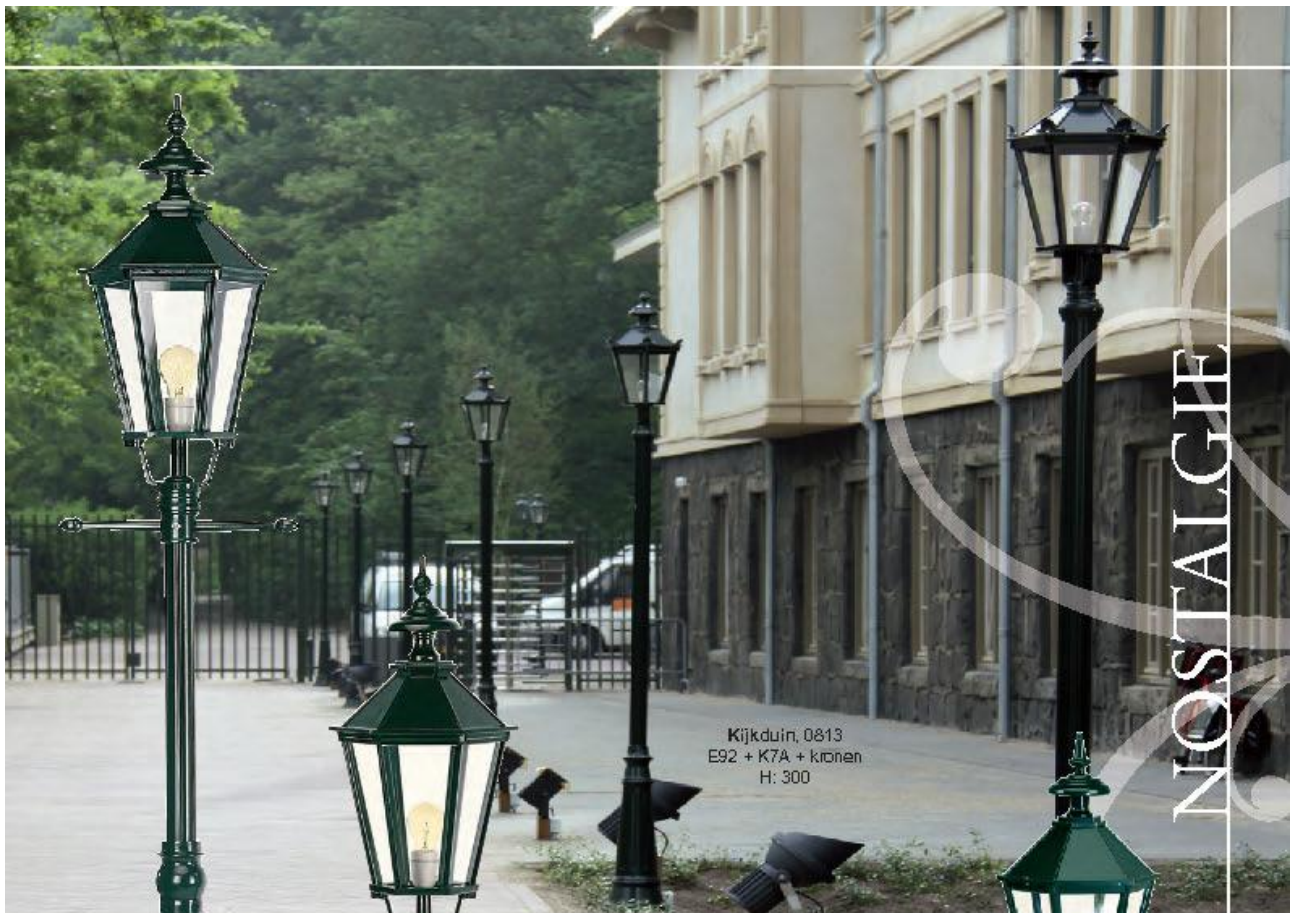

Kijkduin, 0813
E92 + K7A + kronen
H: 300

NOSTALGIE