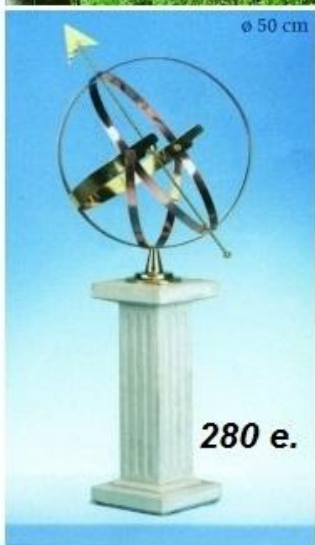

Deurrooster
R 466, 5344
H: 108 B: 68
340 e.

R 467, 5333, H: 100 B: 56 **190 e.**
R 467A, 5334, H: 107 B: 53 **210 e.**

395 e.

83 cm

Hellös: 8215, Koper/Messing
Z 12 + sokkel/Gietijzer zwart, H: 117 Ø: 60

B10 Gigant, 5247 570 e.
H: 126 B: 50 D: 43