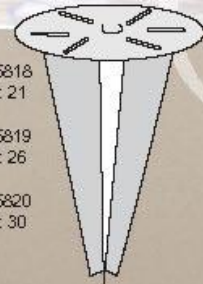

Spie 1, 5818
H: 60 Ø: 21

Spie 2, 5819
H: 65 Ø: 26

Spie 3, 5820
H: 60 Ø: 30