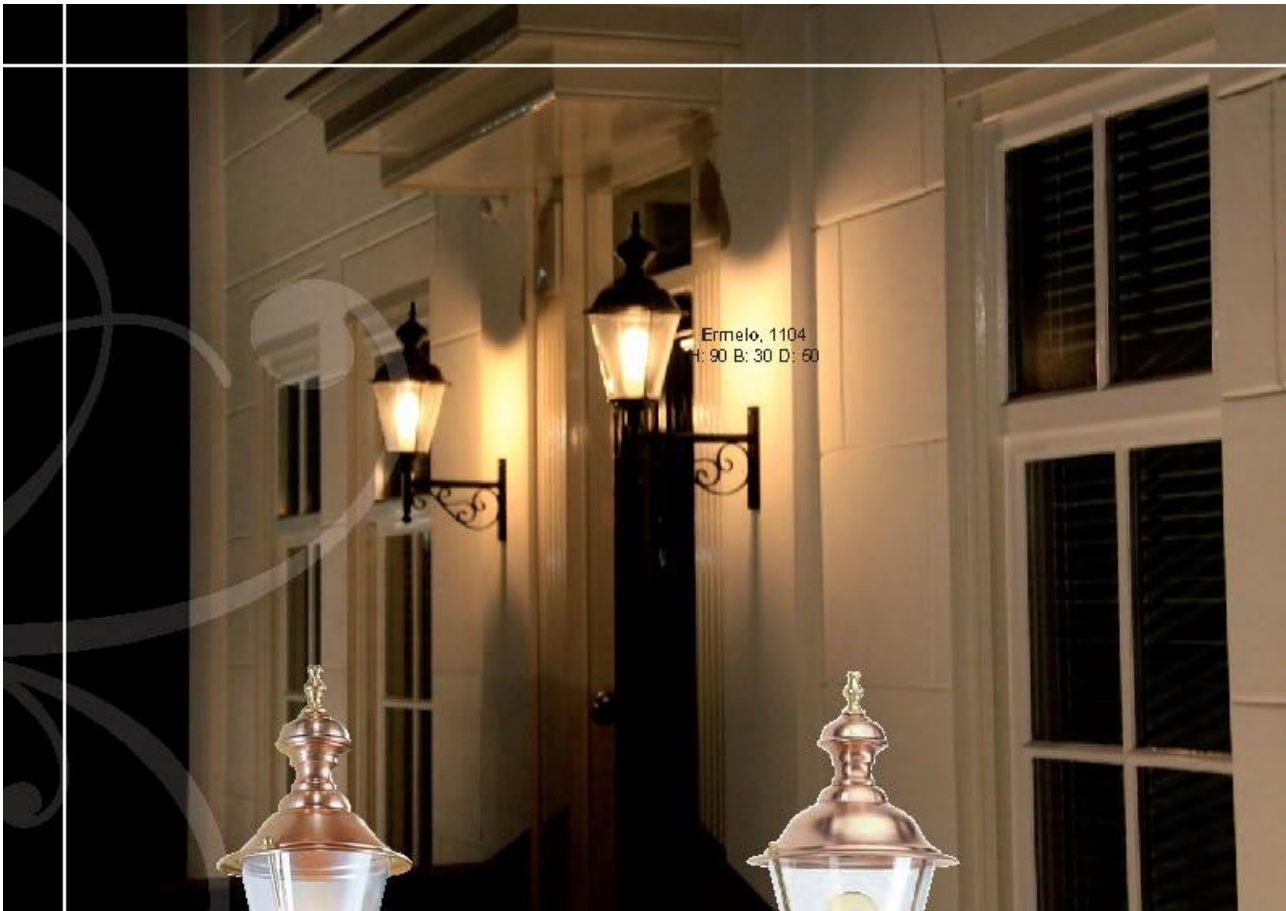

E27

Aluminium

Koper

Alle afgebeelde lampen zijn LED geschikt

Ermelo, 1104
H: 90 B: 30 D: 60

Edam, 1204
Steun Edam + M29
H: 66 B: 19 D: 32,5

195 e.

Den Burg, 1318
Steun Enkhuizen + K4B
H: 69 B: 22 D: 31