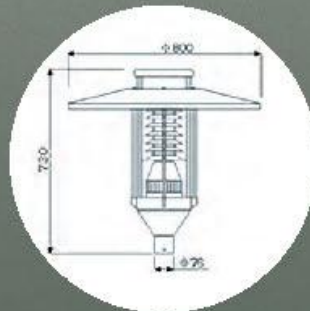

PARKVERLICHTING