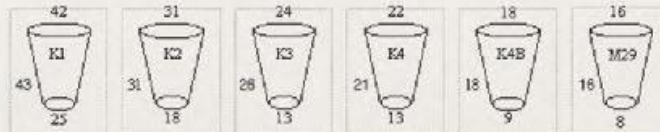

Kunststof glazen - Hoogwaardige kwaliteit acryl

Kunststof Kap

5807	H16xØ8xØ16	M-29
5800	H18xØ9xØ18	K4B
5806	H21xØ13xØ22	K4
5805	H26xØ13xØ24	K3
5804	H31xØ18xØ31	K2
5803	H43xØ25xØ42	K1

Echt Glas

5867	H16xØ8xØ16	M-29
5871	H18xØ9xØ18	K4B
5870	H21xØ13xØ22	K4
5865	H26xØ13xØ24	K3
5864	H31xØ18xØ31	K2