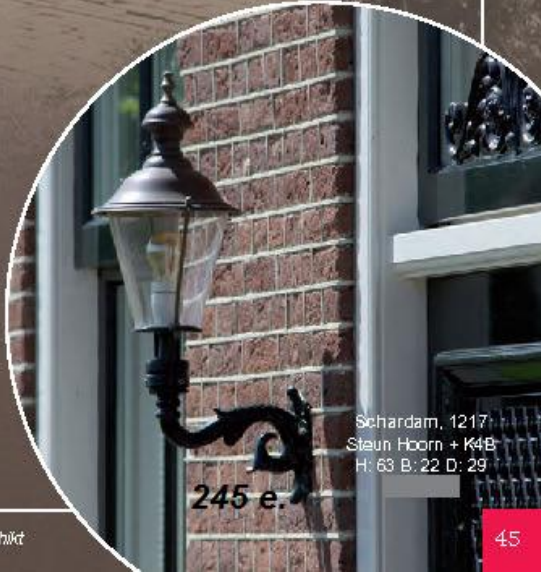

290 e.

Odense, 1285
H: 85 B: 29 D: 45

Hoorngang, 1301
Steun Hoorn + M29
H: 47 B: 19 D: 30

210 e.

Monnickendam Hang, 1311
Steun Hoorn + K4
H: 60 B: 27 D: 32

255 e.

Schardam Hang, 1221
Steun Hoorn + K4B
H: 52 B: 22 D: 31

240 e.

Hoorngang staand, 1203
Steun Hoorn + M29
H: 55 B: 19 D: 30

215 e.

Schardam, 1217
Steun Hoorn + K4B
H: 63 B: 22 D: 29

245 e.

E27

Aluminium

Koper